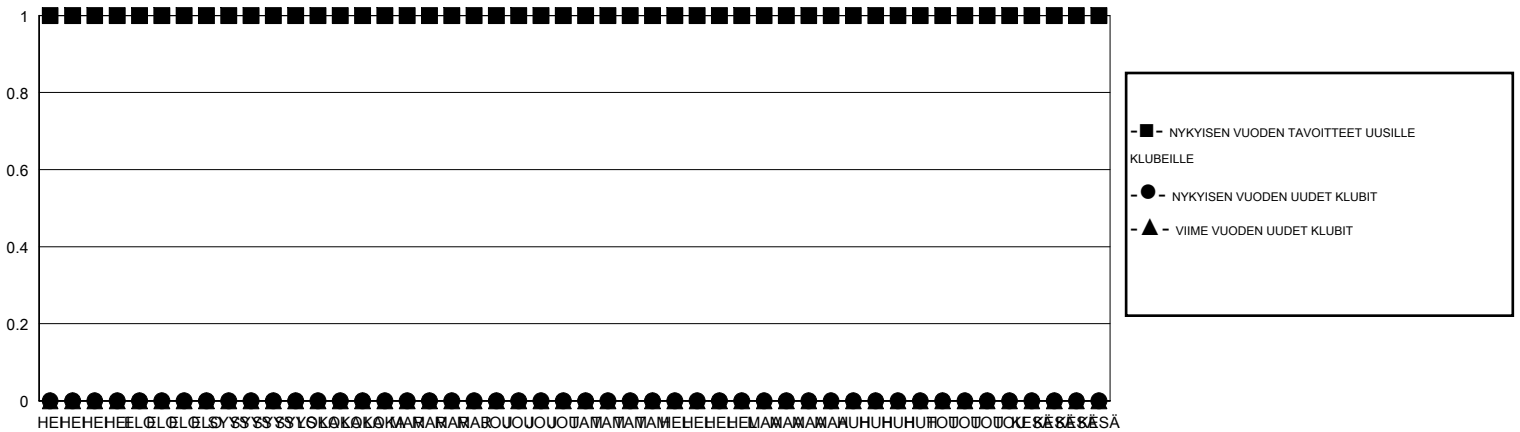

MONTHLY MEMBERSHIP PROGRESS REPORT

District 107 D

Results as of: 8/31/2019

GMT:

SIJAINI FINLAND

GMT VAALPIIRI

Klubit				jäsentä			
TULOKSET 2019-2020				TULOKSET 2019-2020			
NELJÄNNES	UUDEN KLUBIN TAVOITE	UUDET KLUBIT	LOPETETUT KLUBIT	NELJÄNNES	JÄSENKASVUN NETTOTAVOITE	TOTEUTUNUT JÄSENKASVU	POISTETUT JÄSENET (mukaan lukien siirrot)
HEI/ELO/SYYS	1	0	12	HEI/ELO/SYYS	11	8	128
LOKA/MAR/JOU	0	0	0	LOKA/MAR/JOU	23	0	0
TAM/HEL/MAA	0	0	0	TAM/HEL/MAA	14	0	0
HUH/TOU/KESÄ	0	0	0	HUH/TOU/KESÄ	6	0	0

TAVOITTEET JA UUDET KLUBIT, KUMULATIIVINEN

TAVOITTEET JA JÄSENET, KUMULATIIVINEN

LAKKAUTETUT KLUBIT: 3	2 CLUBS OF 67 LISÄNNYT YHDEN TAI USEAMMAN UUTTA JÄSENTÄ	<u>SUKUPUOLIJAKAUMA</u>
ERONNEET JÄSENET		MIES 1,374 (85.24%)
KUOLLUT 1		NAINEN 238 (14.76%)
KLUBI LAKKAUTETTU 0	KLIKKAA TÄSTÄ NÄHDÄKSESI KUMULATIIVISET JÄSENTIEDOT	PERHEJÄSENIÄ YHTEENSÄ 2
MUU 31		PERHEJÄSENET, JOTKA MAKSAVAT PUOLET JÄSENMAKSUSTA 1
YHTEENSÄ 32		