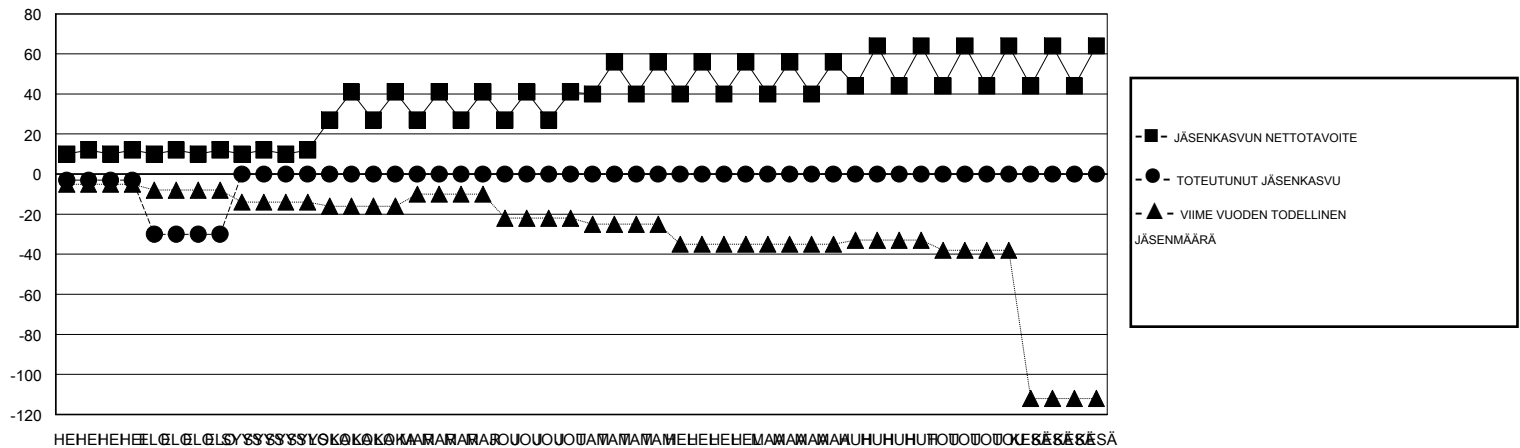

MONTHLY MEMBERSHIP PROGRESS REPORT

District 107 D

Results as of: 8/31/2019

GMT:

SIJAINI FINLAND

GMT VAALPIIRI

Klubit				jäsentä			
TULOKSET 2019-2020				TULOKSET 2019-2020			
NELJÄNNES	UUDEN KLUBIN TAVOITE	UUDET KLUBIT	LOPETETUT KLUBIT	NELJÄNNES	JÄSENKASVUN NETTOTAVOITE	TOTEUTUNUT JÄSENKASVU	POISTETUT JÄSENET (mukaan lukien siirrot)
HEI/ELO/SYYS	1	0	12	HEI/ELO/SYYS	11	8	128
LOKA/MAR/JOU	0	0	0	LOKA/MAR/JOU	23	0	0
TAM/HEL/MAA	0	0	0	TAM/HEL/MAA	14	0	0
HUH/TOU/KESÄ	0	0	0	HUH/TOU/KESÄ	6	0	0

TAVOITTEET JA UUDET KLUBIT, KUMULATIIVINEN

TAVOITTEET JA JÄSENET, KUMULATIIVINEN

LAKKAUTETUT KLUBIT: 3	2 CLUBS OF 67 LISÄNNYT YHDEN TAI USEAMMAN UUTTA JÄSENTÄ	<u>SUKUPUOLIJAKAUMA</u>
ERONNEET JÄSENET		MIES 1,374 (85.24%)
KUOLLUT 1		NAINEN 238 (14.76%)
KLUBI LAKKAUTETTU 0	KLIKKAA TÄSTÄ NÄHDÄKSESI KUMULATIIVISET JÄSENTIEDOT	PERHEJÄSENIÄ YHTEENSÄ 2
MUU 31		PERHEJÄSENET, JOTKA MAKSAVAT PUOLET JÄSENMAKSUSTA 1
YHTEENSÄ 32		